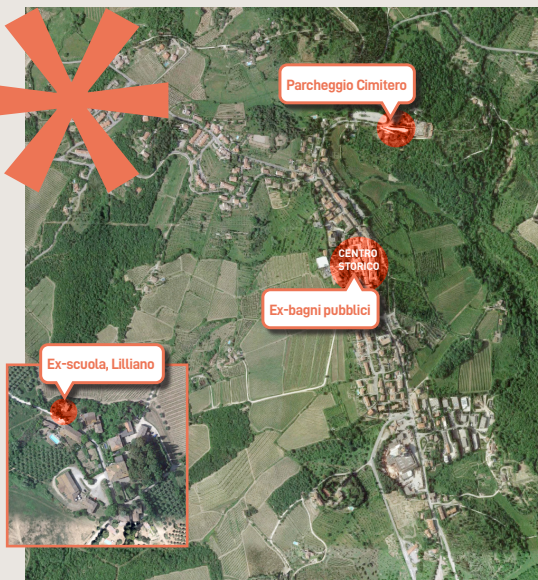

CON open impact

Interventi finanziati PR FESR
2021-2027

3 progetti

CULTURA

Recupero degli "Ex-bagni pubblici"
e loro riqualificazione funzionale

RIGENERAZIONE URBANA E QUALITÀ DELL'ABITARE

Recupero dell'ex scuola ubicata
in loc. Lilliano

AMBIENTE

Manutenzione del parcheggio del
cimitero adiacente al centro storico

Cofinanziato
dall'Unione europea

Regione Toscana